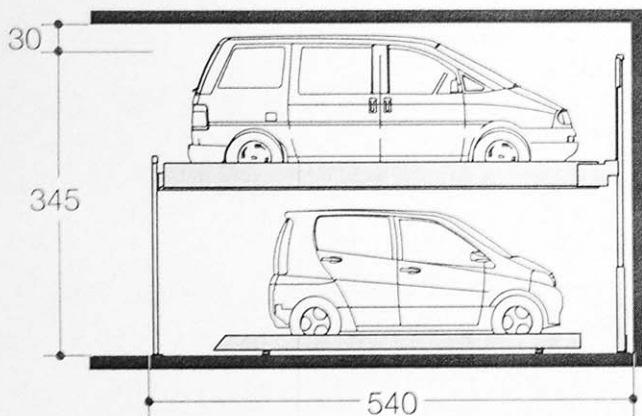

## Combilift 541

Auf dem Combilift 541 können in der Einfahrtsebene Fahrzeuge bis 165 cm Höhe, auf dem Combilift 543 bis 170 cm Höhe, abgestellt werden. Erhöht man die Decke auf 375 cm, können oben Fahrzeuge bis 180 cm abgestellt werden.